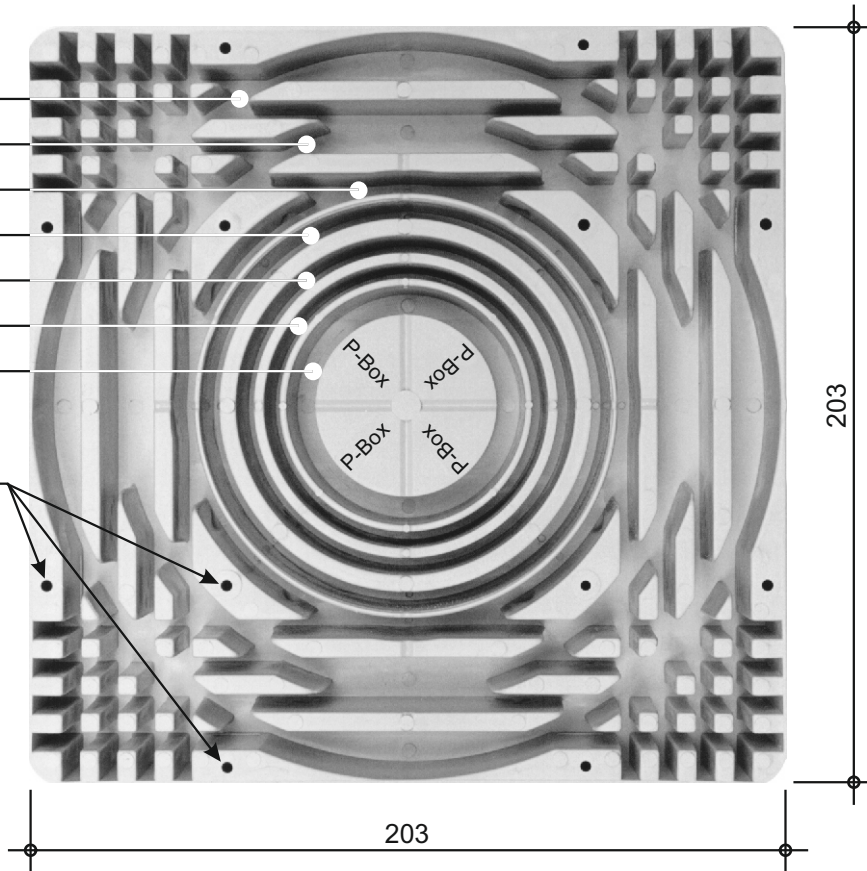

Empreintes pour tubes
Abdrücke für Rohre
 Pe ou Pvc **200 mm.**

Pe ou Pvc **160 mm.**

Pe ou Pvc **125 mm.**

Pe ou Pvc **110 mm.**

Pe **90 mm.**

Pe **75 mm.**

Pe **56 et 63 mm.**

Possibilités multiples
de fixation

Mehrere Befestigungs-
Möglichkeiten

P-Box 110000

Elément de base **P-Box**, pour la pose de tuyaux en **Pe de 56 à 200 mm.**
 Elément de base **P-Box**, pour la pose de tuyaux en **Pvc de 110 à 200 mm.**
 Elément de base **P-Box**, à poser sur une **conduite d'écoulement.**

Schalungseinheit **P-Box**, für Rohre in PE von 56-200 mm.
 Schalungseinheit **P-Box**, für Rohre in PVC von 56-200 mm.
 Schalungseinheit **P-Box**, auf Ablauf-Rohr befestigen

N°110000 **Prix : HT - Preis ohne MWST** **19.75**