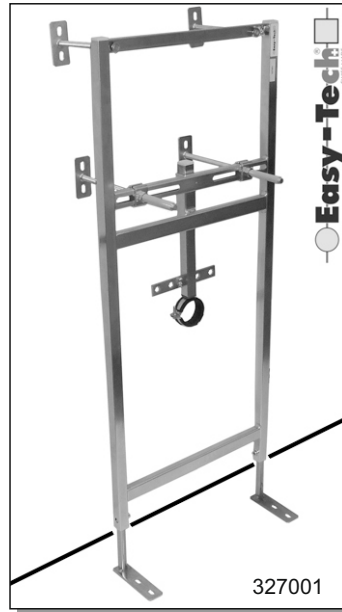

N° 327001

Châssis **Easy-Tech** pour **lavabo/lave-mains avec batterie monotrou**. Universel, pour tous les lavabos.

Rahmen **Easy-Tech** für Waschtisch/Wanbecken mit Einloch-Batterie. Universel für alle Waschtische.

Prix HT: 166.00

N° 390511

Set d'isolation phonique.
Schallisierungs-Set.

Prix HT: 31.00

327001