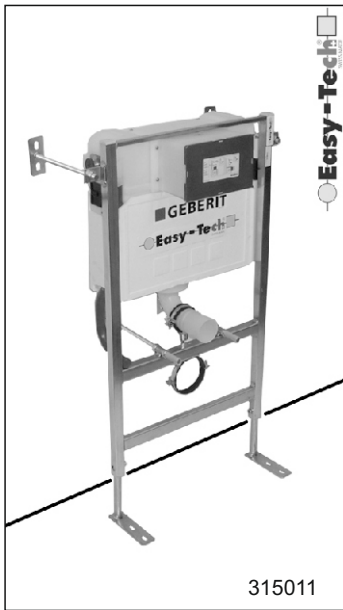

N° 310001

Châssis **Easy-Tech** pour **wc mural monobloc**, pour l'installation d'un wc mural avec réservoir apparent,
Rahmen **Easy-Tech** für Wand-WC mit Spülkasten für dir Montage eines Wand-WC mit Spülkasten Geberit..

Rahmen **Easy-Tech** für Waschtisch/Wanbecken mit Einloch-Batterie. Universel für alle Waschtische.

Prix HT: 166.00

N° 390511

Set d'isolation phonique.
Schallisierungs-Set.

Prix HT: 31.00

327001

N° 315011

Châssis **Easy-Tech** pour **wc mural Dessus/Devant** avec réservoir à encastrer Geberit, déclenchement par dessus ou devant.
Avec tube AquaClean.

Rahmen **Easy-Tech** für Wand-WC mit eingebautem Spülkasten Geberit, Betätigung oben /vorne.
Mit Rohr AquaClean.

Prix HT: 338.00

N° 390511

Set d'isolation phonique.
Schallisierungs-Set.

Prix HT: 31.00

315011

N° 320112

Châssis **Easy-Tech** pour **wc mural Devant** avec réservoir à encastrer Geberit, double déclenchement.
Avec tube AquaClean.

Rahmen **Easy-Tech** für Wand-WC mit eingebautem Spülkasten Geberit, 2-Mengenbetätigung vorne.
Mit Rohr AquaClean.