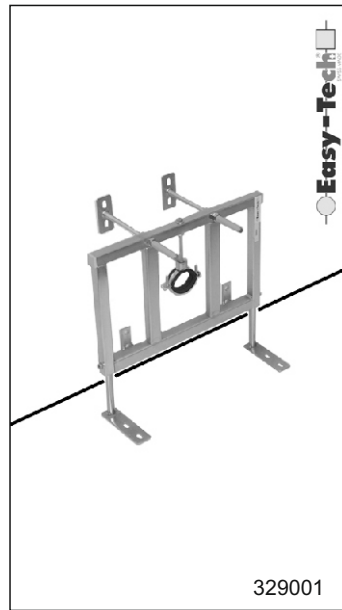

N° 310001

Châssis **Easy-Tech** pour **wc mural monobloc**, pour l'installation d'un wc mural avec réservoir apparent,
Rahmen **Easy-Tech** für Wand-WC mit Spülkasten für dir Montage eines Wand-WC mit Spülkasten Geberit..

Rahmen **Easy-Tech** für Wand-WC mit eingebautem Spülkasten Geberit, Betätigung oben /vorne.
Mit Rohr AquaClean.

Prix HT: 338.00

N° 390511

Set d'isolation phonique.
Schallisierungs-Set.

Prix HT: 31.00

315011

N° 320112

Châssis **Easy-Tech** pour **wc mural Devant** avec réservoir à encastrer Geberit, double déclenchement.
Avec tube AquaClean.

Rahmen **Easy-Tech** für Wand-WC mit eingebautem Spülkasten Geberit, 2-Mengenbetätigung vorne.
Mit Rohr AquaClean.